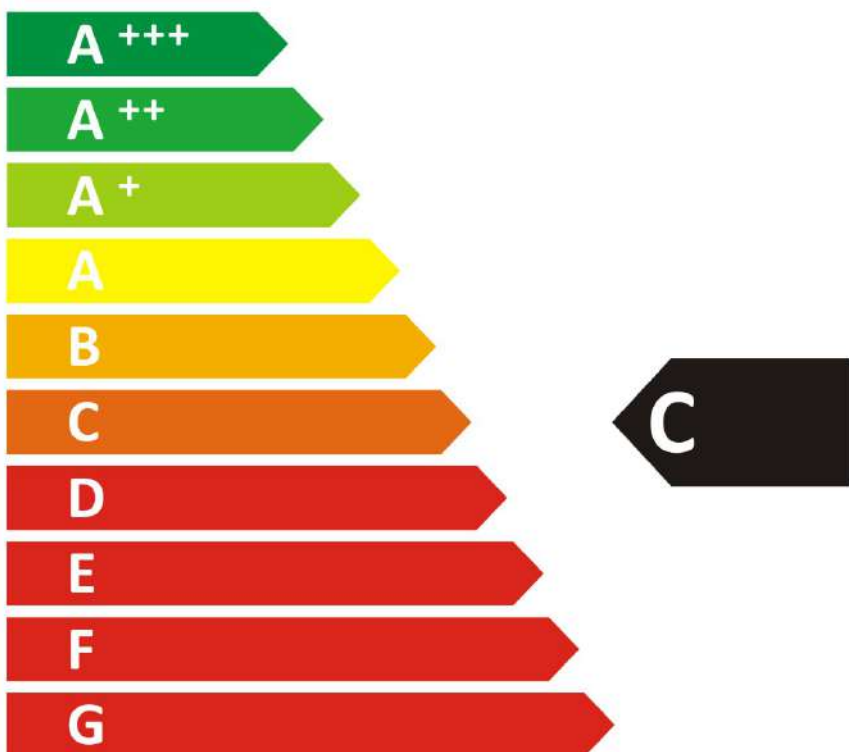

ENERG

енергия · ενεργεια

TTC THERMOTECHNIKA
CROWN COOL

KH-GN3160TN-HC

ENERGIA · ЕНЕРГИЯ · ΕΝΕΡΓΕΙΑ
ENERGIJA · ENERGY · ENERGIE
ENERGI

1145
kWh/annum

341 L

0 L

4

30°C-55%

2015/1094-IV